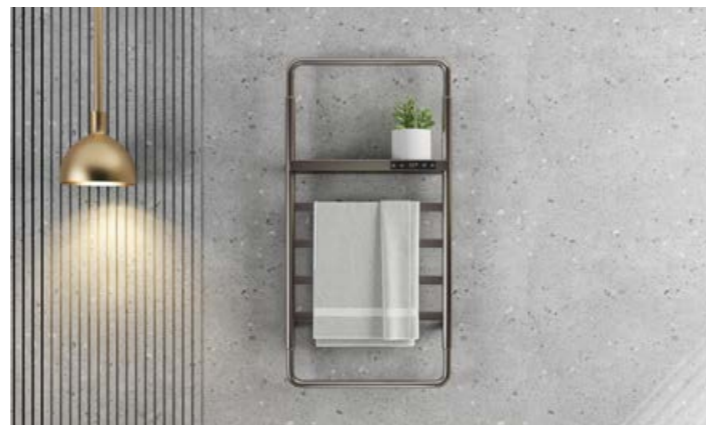

TLT9012

尺寸：810x460x130mm
颜色：黑色、白色、枪灰色
功率：100W
UVC 智能杀菌
4555